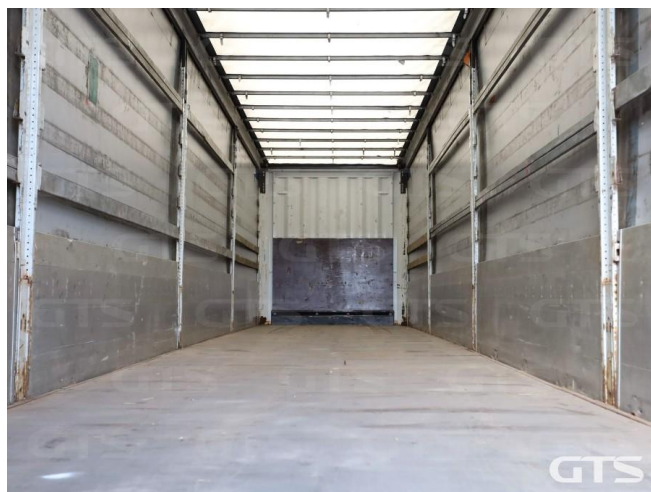

Шторно-бортовой полуприцеп

Krone SD 2015 г/в

Основные характеристики

Длина: 13.6

Склад: Москва север

Количество осей: 3

Марка осей: SAF

Тормоза: Дисковые